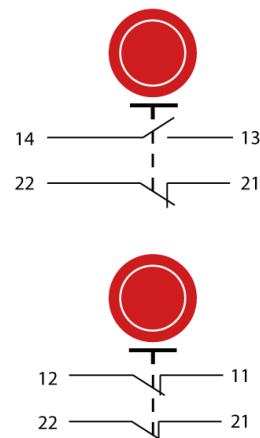

## 1.2.1 BOÎTES DE BOUTON D'ARRÊT D'URGENCE

### Caractéristiques :

- Boite jaune et bouton rouge
- Différents diamètres : Ø40 et Ø70
- Différents déverouillages

Référence	Déverouillage	Diamètre	Contact	Schéma	Photos
BG10P44-11_5	En tirant	Ø40 mm	NO+NC		
BG10P44S3-11_5	A clé	Ø40 mm	NO+NC		
BG10P34-11_5	En tournant	Ø40 mm	NO+NC		
BG10P34-02_5	En tournant	Ø40 mm	2 NC		
BG10P34P-11_5	Tournant	Ø70 mm	NO+NC		
BG10P34P-02_5	Tournant	Ø70mm	2 NC		